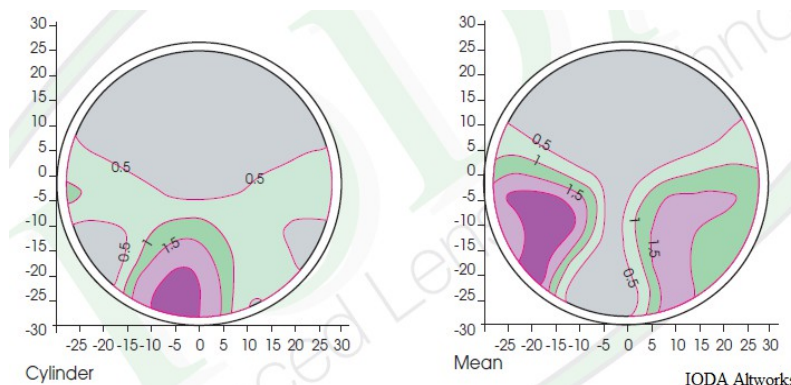

### Semifiniti progressivi uncoated. *AltWorks* n=1,498

*Altworks* è una progressiva moderna, con una ampia zona per lontano caratterizzata da un canale particolarmente ampio, **Punto di forza della lente AltWorks è la facilità d'utilizzo.**

Il disegno di progressiva è "Soft design" il canale largo e di soli 16mm permette il montaggio della lente anche su montature relativamente piccole.

I semifiniti sono prodotti in diametro 75mm decentramento 5mm, disponibili nelle basi : Base 2,25; 4,25 ; 5,50 e 7,50 con addizione compresa tra 1,00 e 3,50 diottrie.

#### Scheda tecnica

Base nominale (Dpt)	Raggio convessa (mm)	Base reale (Dpt)	Spessore bordo (mm)	Spessore centro (mm)	Range addizione (Dpt)
2,25	266,60	1,87	12,00	9,00	1,00 - 3,00
4,25	114,90	4,33	12,00	10,00	0,50 - 3,50
5,50	89,10	5,59	8,00	7,30	0,50 - 3,50
7,50	67,57	7,37	8,00	7,5	1,00 - 3,00